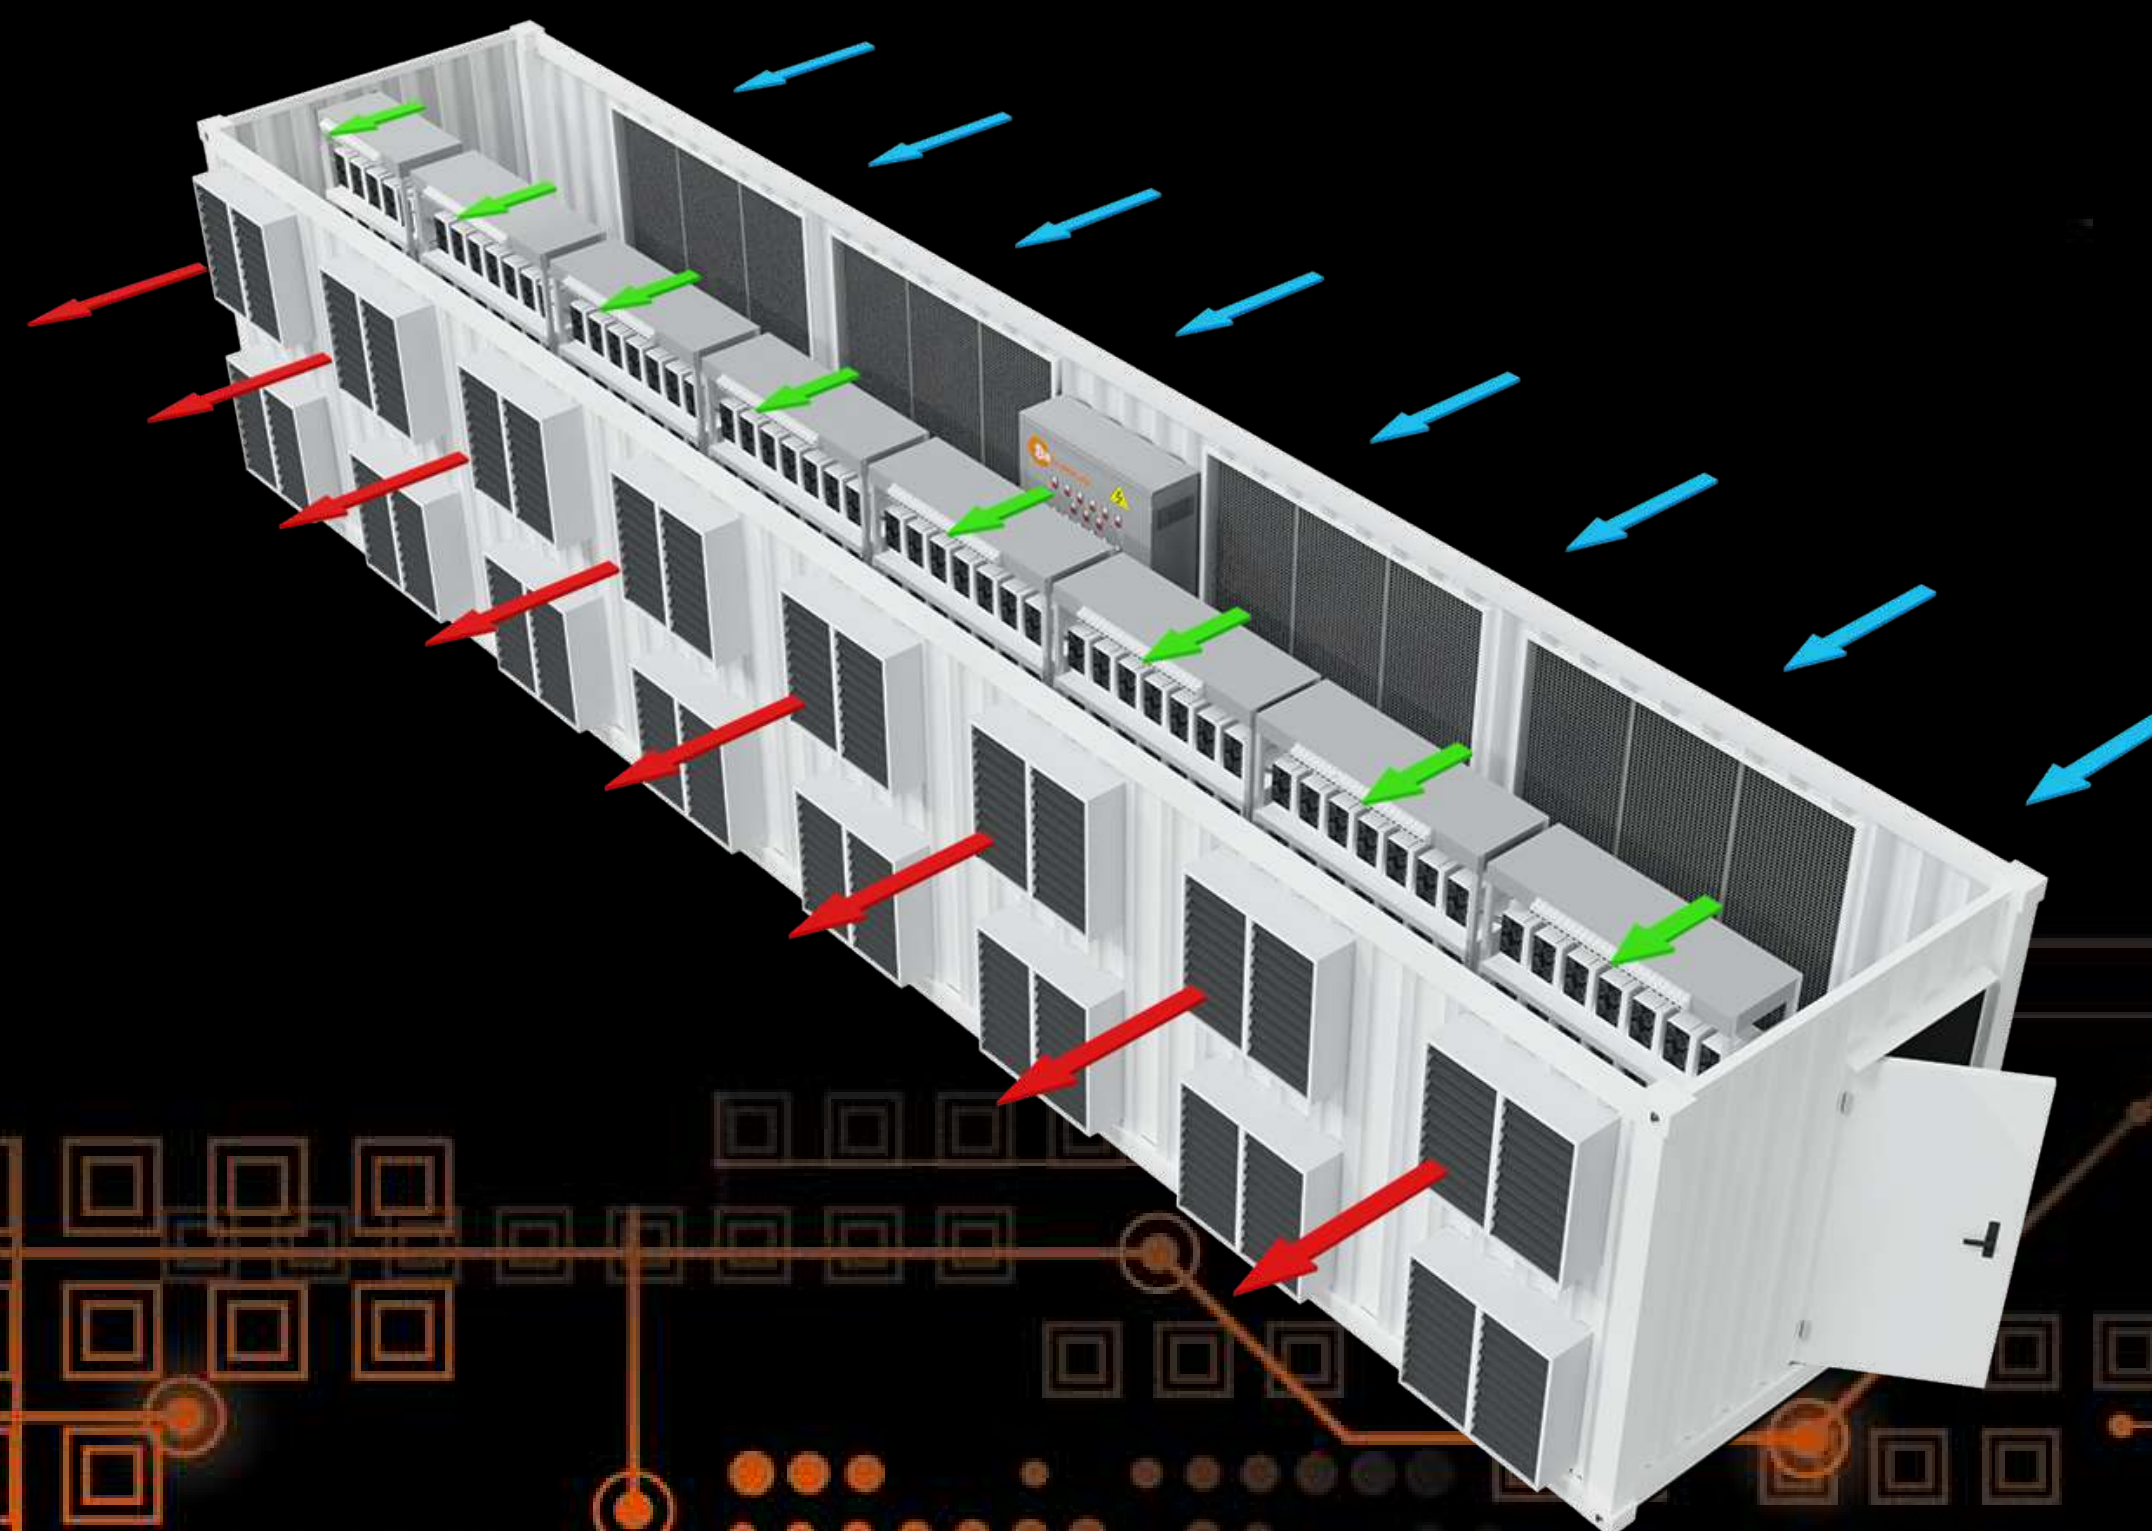

и высокая взломостойкость

и качественные комплектующие

СТАНДАРТНЫЕ МОДИФИКАЦИИ BITFERMA НА БАЗЕ МОРСКИХ КОНТЕЙНЕРОВ

Система “холодного и горячего”
коридоров

Система прямого продува

СХЕМА ВОЗДУШНЫХ ПОТОКОВ

**ГОРЯЧИЙ ОТРАБОТАННЫЙ
ВОЗДУХ**

Площадка 100 кв.м

Энергоснабжение до 1350 кВт

Температурный режим
эксплуатации - 40 до +35 С

Наличие интернет-канала

СИСТЕМА ПРЯМОГО ПРОДУВА

**ГОРЯЧИЙ ОТРАБОТАННЫЙ
ВОЗДУХ**

**ЗАБОР ВОЗДУХА
В КОНТЕЙНЕР**

**ПОДГОТОВЛЕННЫЙ ВОЗДУХ
В "ХОЛОДНОМ" КОРИДОРЕ**

МОДИФИКАЦИИ КОНТЕЙНЕРОВ

Bitcoin 40 футов HI Cube - до 378 асиков Antminer S19

Bitcoin 40 футов HI Cube - до 400 асиков Whatsminer

⚡ Энергопотребление до 1430 кВт

ФЕРМА ПОД НАДЗОРОМ

Дистанционный контроль и управление