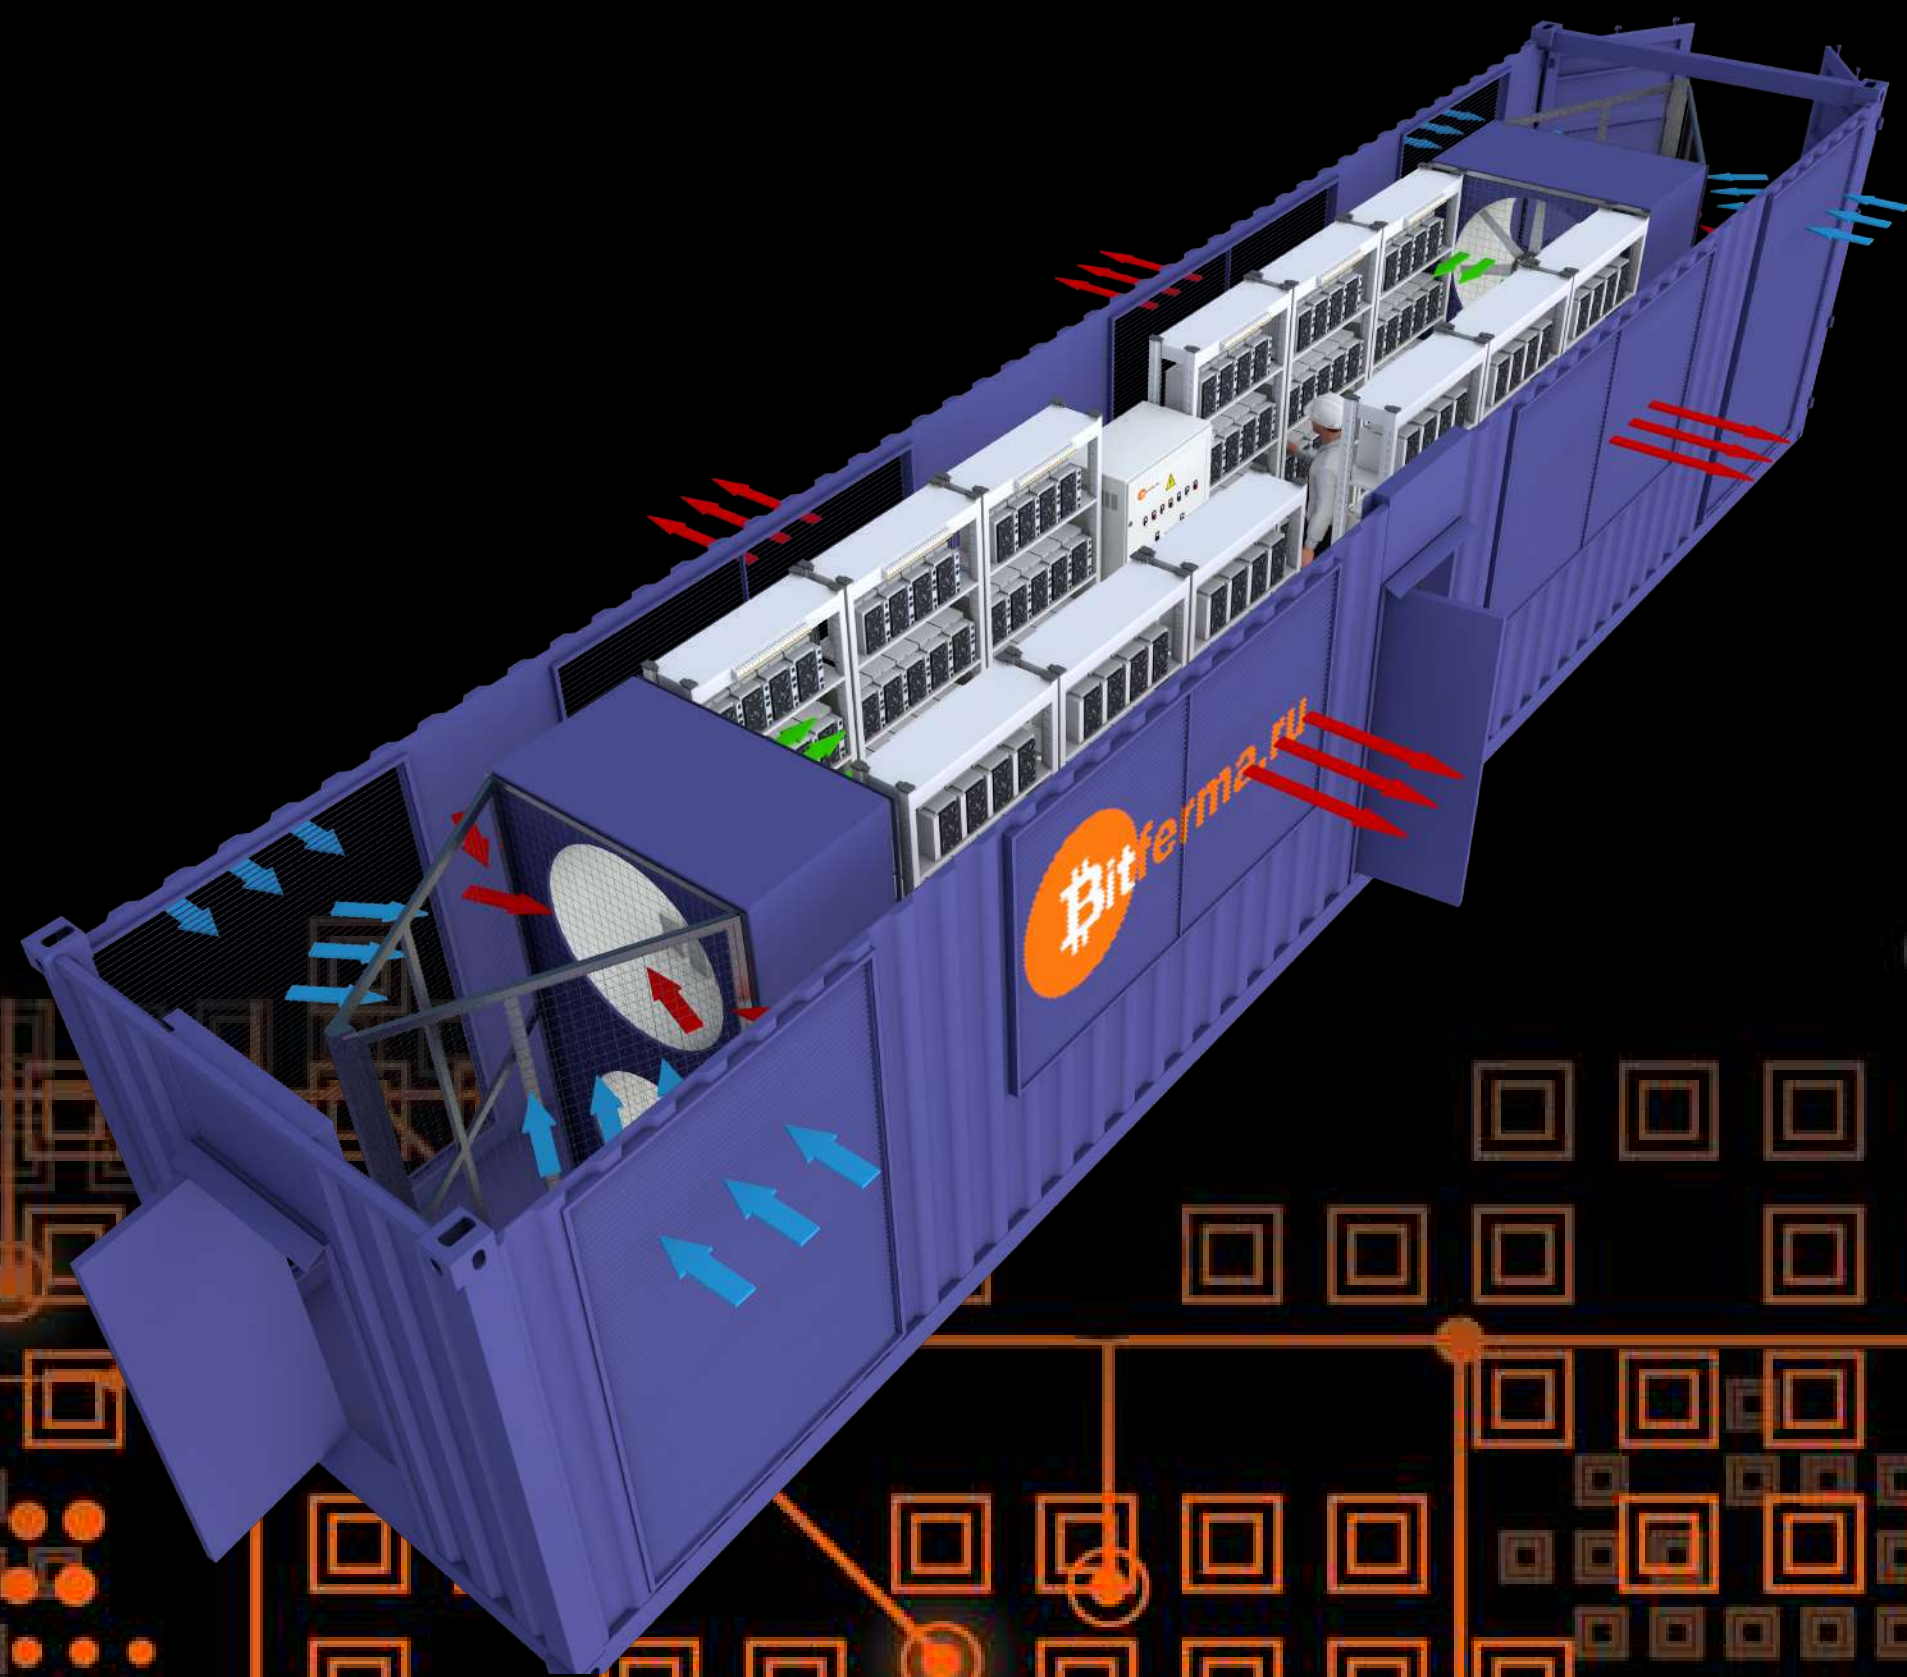

контейнеры для майнинга с 2016 года

СТАНДАРТНЫЕ МОДИФИКАЦИИ BITFERMA НА БАЗЕ МОРСКИХ КОНТЕЙНЕРОВ

- Bitcoin Автономность работы
- Bitcoin Удалённый мониторинг процессов
- Bitcoin Пожарная безопасность
- Bitcoin Техническая поддержка 24/7. Гарантия - 1 год
- Bitcoin Логистика. Пусконаладка. Обучение персонала
- Bitcoin Собственные разработки

и высокая взломостойкость

и качественные комплектующие

СТАНДАРТНЫЕ МОДИФИКАЦИИ BITFERMA НА БАЗЕ МОРСКИХ КОНТЕЙНЕРОВ

Система “холодного и горячего”
коридоров

Система прямого продува

СХЕМА ВОЗДУШНЫХ ПОТОКОВ

**ГОРЯЧИЙ ОТРАБОТАННЫЙ
ВОЗДУХ**

**ЗАБОР ВОЗДУХА
В КОНТЕЙНЕР**

**ПОДГОТОВЛЕННЫЙ ВОЗДУХ
В "ХОЛОДНОМ" КОРИДОРЕ**

МОДИФИКАЦИИ КОНТЕЙНЕРОВ

Bitcoin 40 футов - 360 асиков

Bitcoin 40 футов - 264 асиков

Bitcoin 20 футов - 180 асиков

Требования к подключению

Площадка 100 кв.м

Энергоснабжение до 1350 кВт

Температурный режим
эксплуатации - 40 до +35 С

Наличие интернет-канала

СИСТЕМА ПРЯМОГО ПРОДУВА

**ГОРЯЧИЙ ОТРАБОТАННЫЙ
ВОЗДУХ**

**ЗАБОР ВОЗДУХА
В КОНТЕЙНЕР**

**ПОДГОТОВЛЕННЫЙ ВОЗДУХ
В "ХОЛОДНОМ" КОРИДОРЕ**