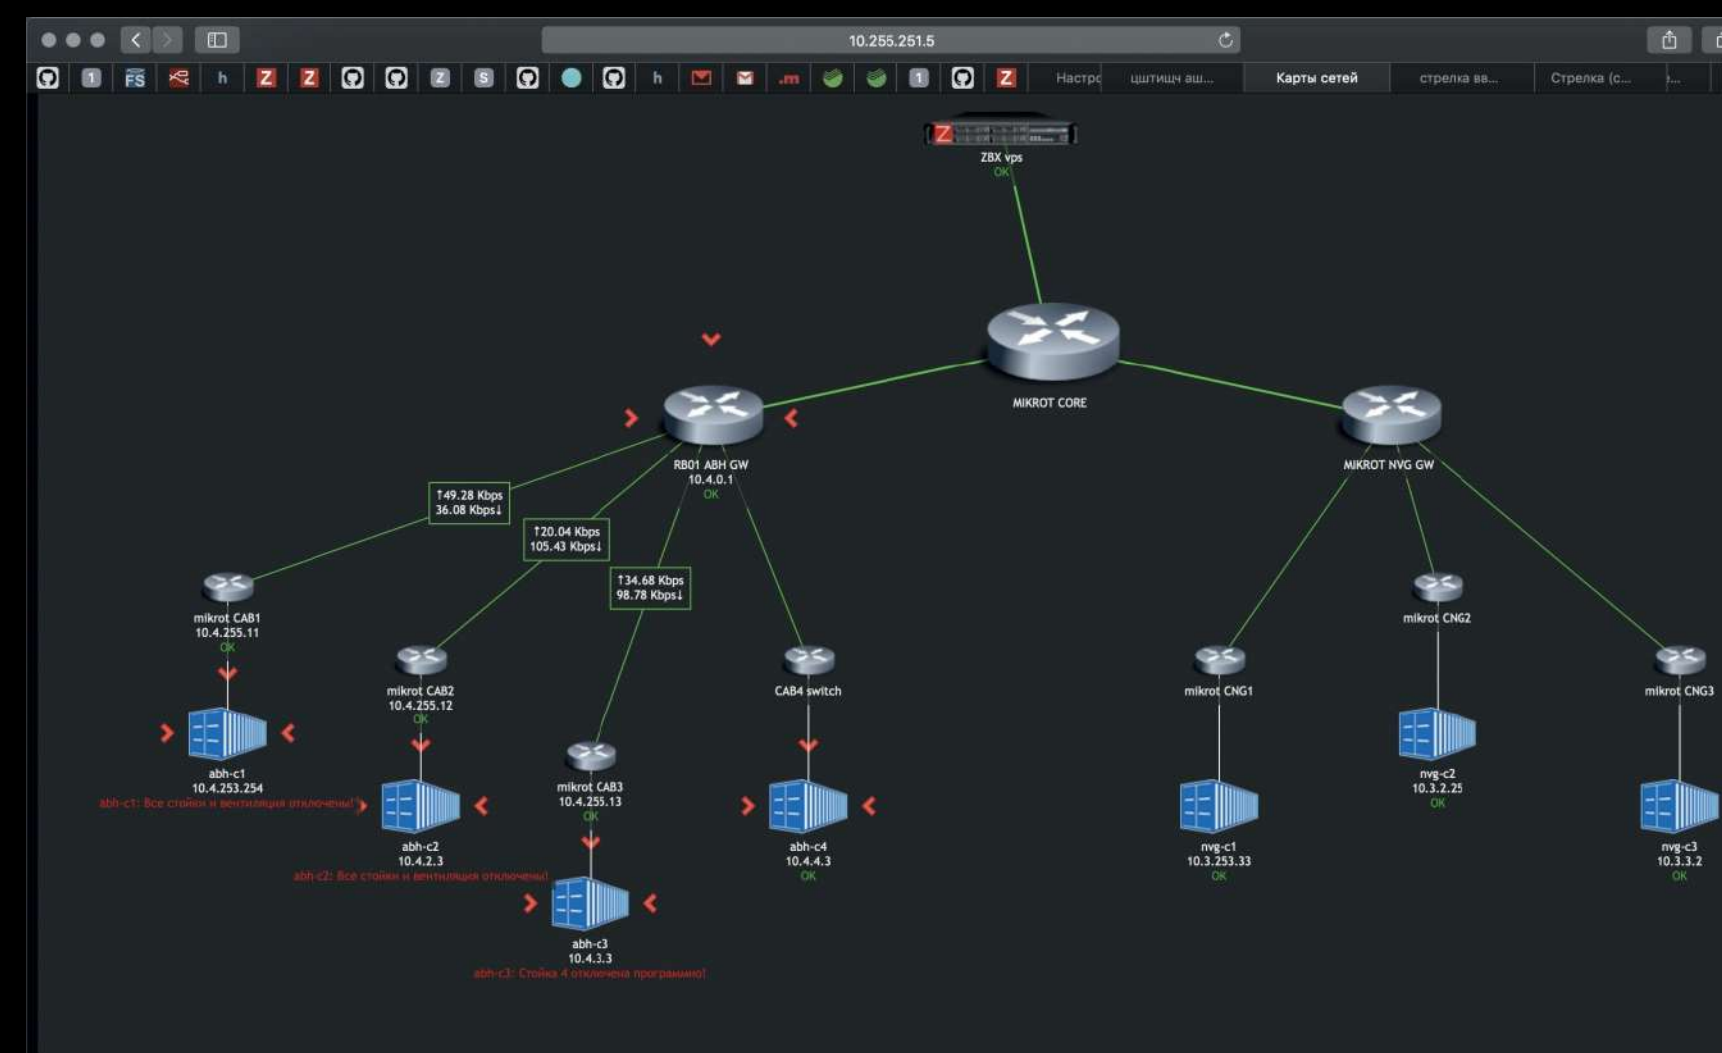

и высокая взломостойкость

и качественные комплектующие

СТАНДАРТНЫЕ МОДИФИКАЦИИ BITFERMA НА БАЗЕ МОРСКИХ КОНТЕЙНЕРОВ

Система “холодного и горячего”
коридоров

Система прямого продува

СХЕМА ВОЗДУШНЫХ ПОТОКОВ

**ГОРЯЧИЙ ОТРАБОТАННЫЙ
ВОЗДУХ**

МОДИФИКАЦИИ КОНТЕЙНЕРОВ

Bitcoin 40 футов HI Cube - до 378 асиков Antminer S19

Bitcoin 40 футов HI Cube - до 400 асиков Whatsminer

⚡ Энергопотребление до 1430 кВт

ФЕРМА ПОД НАДЗОРОМ

Дистанционный контроль и управление

Автоматическая система рекуперации

Выключение контейнера при опасных ситуациях

Полный контроль режимов работы асиков

Пульт управления на смартфоне

Bitferma.ru

контейнеры для майнинга с 2016 года

www.bitferma.ru